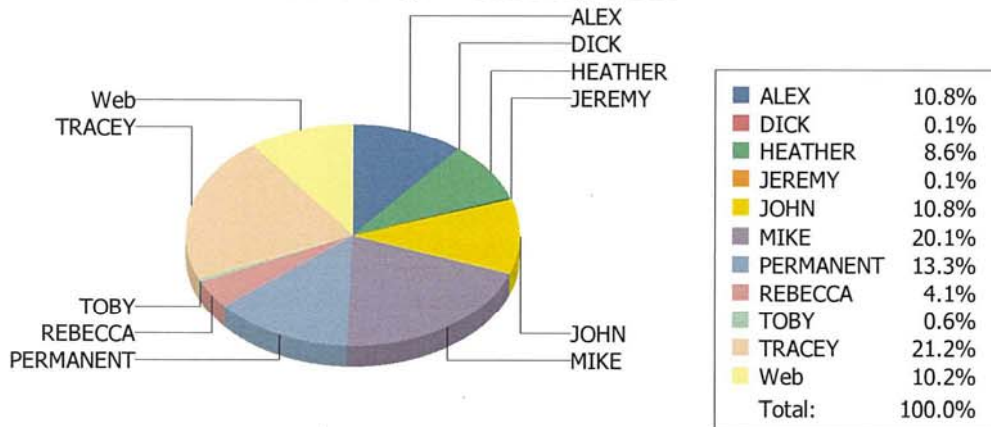

User Statistics

Date Range 01/08/2007 to 31/08/2007

User	06:30	07:00	07:30	08:00	08:30	09:00	09:30	10:00	10:30	11:00	11:30	12:00	12:30	13:00	13:30	14:00	14:30	15:00	15:30	16:00	16:30	17:00	17:30	18:00	Total	
Bookings Taken																										
ALEX	0	0	65	72	97	120	98	82	70	37	1	122	111	124	125	136	141	94	14	0	0	0	0	0	1509	
DICK	0	0	0	0	0	0	0	5	7	3	0	1	0	0	0	0	0	0	0	0	0	0	0	0	16	
HEATHER	0	0	37	77	118	144	90	87	85	61	53	34	48	60	48	71	67	55	35	21	7	2	0	0	1200	
JEREMY	0	0	0	0	0	0	5	1	0	1	0	0	0	0	0	0	1	0	1	0	0	0	0	0	9	
JOHN	0	0	14	31	49	72	147	143	136	154	142	71	65	56	51	51	84	94	58	49	25	12	1	0	1505	
MIKE	0	0	0	26	126	121	137	188	168	199	245	152	121	127	214	135	242	197	168	150	58	19	11	0	2804	
PERMANENT	0	149	1,701	0	0	0	0	0	0	0	0	0	0	0	0	0	0	0	0	0	0	0	0	0	1850	
REBECCA	0	0	0	0	0	23	26	36	25	20	39	43	7	39	57	108	99	11	17	13	3	0	0	0	566	
TOBY	0	0	0	5	28	15	4	7	2	2	1	1	0	0	4	1	4	6	1	1	2	2	0	1	87	
TRACEY	0	0	5	11	24	190	199	185	152	184	223	225	136	109	109	276	254	145	190	150	129	47	9	0	2952	
Web	6	6	7	24	49	102	107	116	128	147	119	122	66	45	62	66	54	66	68	45	9	3	2	0	1419	
Totals	6	155	1829	246	491	787	813	850	773	808	823	771	554	560	670	844	946	668	552	429	233	85	23	1	13917	

Bookings Taken By User

Bookings Taken By Period